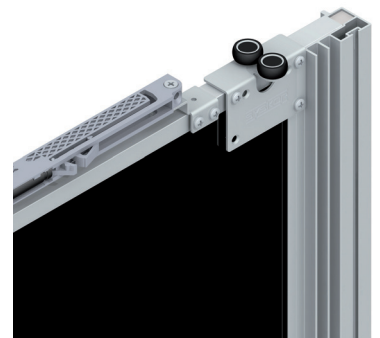

SCHUIFWANDSYSTEEM TERRA

5
b

	OMSCHRIJVING	UITVOERING	LENGTE	CODE
	Enkele bovenrail 	alu wit alu zilver	4 m 4 m	5805-1700 5805-1900
	Min. 1 lengte			
	Dubbele bovenrail 	alu wit alu zilver alu zwart	5 m 5 m 6 m	5805-1702 5805-1902 5805-1302
	Min. 1 lengte			
	Drievoudige bovenrail 	alu zilver	6 m	5805-1904
	Min. 1 lengte			
	Enkele onderrail Om in te frezen. 	alu wit alu zilver	4 m 4 m	5805-1750 5805-1950
	Min. 1 lengte			
	Dubbele onderrail 	alu wit alu zilver alu zwart	5 m 5 m 6 m	5805-1752 5805-1952 5805-1352
	Min. 1 lengte	 Extra te bestellen Montageclips	zwart	5805-1050
	Drievoudige onderrail 	alu zilver	6 m	5805-1954
	Min. 1 lengte	 Extra te bestellen Montageclips	zwart	5805-1050

5
b

	OMSCHRIJVING	UITVOERING	LENGTE	CODE
	Vertikaal profiel TR10V7  Min. 1 lengte	alu wit alu zilver	2,6 m 2,6 m	5805-2700 5805-2900
	Vertikaal profiel TR10DC  Min. 1 lengte	alu wit alu zilver	2,6 m 2,6 m	5805-2701 5805-2901
	Vertikaal profiel TR10CS  Min. 1 lengte	alu wit alu zilver	2,6 m 2,6 m	5805-2702 5805-2902
	Vertikaal profiel TR10ML  Min. 1 lengte	alu wit alu zilver	2,6 m 2,6 m	5805-2703 5805-2903
	Vertikaal profiel TR10  Min. 1 lengte	alu wit alu zilver	2,6 m 2,6 m	5805-2704 5805-2904
	Vertikaal profiel TR10MIN  Min. 1 lengte	alu wit alu zilver alu zwart	2,6 m 2,6 m 2,6 m	5805-2705 5805-2905 5805-2305
	Horizontaal U-profiel PRU10V (boven en onderprofiel)  Min. 1 lengte	alu wit alu zilver alu zwart	4 m 4 m 4 m	5805-2750 5805-2950 5805-2350
	Horizontaal H-profiel PRH10V (dwarsverdeling)  Min. 1 lengte	alu wit alu zilver alu zwart	4 m 4 m 4 m	5805-2751 5805-2951 5805-2351
	Dwarsverdeling zelfklevend Lengte: 2500 mm / Breedte: 20 mm Dwarsverdeling niet zelfklevend Lengte: 6000 mm / Breedte: 20 mm Min. 1 lengte	alu alu	2,5 m 6 m	5668-1520 7030-9620