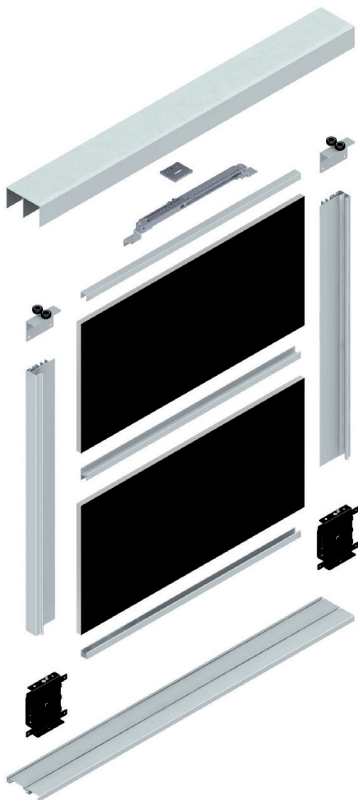

SCHUIFWANDSYSTEEM TERRA

5
b

	OMSCHRIJVING	UITVOERING	LENGTE	CODE
	Enkele bovenrail 	alu wit alu zilver	4 m 4 m	5805-1700 5805-1900
	Min. 1 lengte			
	Dubbele bovenrail 	alu wit alu zilver alu zwart	5 m 5 m 6 m	5805-1702 5805-1902 5805-1302
	Min. 1 lengte			
	Drievoudige bovenrail 	alu zilver	6 m	5805-1904
	Min. 1 lengte			
	Enkele onderrail Om in te frezen. 	alu wit alu zilver	4 m 4 m	5805-1750 5805-1950
	Min. 1 lengte			
	Dubbele onderrail 	alu wit alu zilver alu zwart	5 m 5 m 6 m	5805-1752 5805-1952 5805-1352
	Min. 1 lengte	 Extra te bestellen Montageclips	zwart	5805-1050
	Drievoudige onderrail 	alu zilver	6 m	5805-1954
	Min. 1 lengte	 Extra te bestellen Montageclips	zwart	5805-1050

5
b

	OMSCHRIJVING	UITVOERING	LENGTE	CODE
	Vertikaal profiel TR10V7  Min. 1 lengte	alu wit alu zilver	2,6 m 2,6 m	5805-2700 5805-2900
	Vertikaal profiel TR10DC  Min. 1 lengte	alu wit alu zilver	2,6 m 2,6 m	5805-2701 5805-2901
	Vertikaal profiel TR10CS  Min. 1 lengte	alu wit alu zilver	2,6 m 2,6 m	5805-2702 5805-2902
	Vertikaal profiel TR10ML  Min. 1 lengte	alu wit alu zilver	2,6 m 2,6 m	5805-2703 5805-2903
	Vertikaal profiel TR10  Min. 1 lengte	alu wit alu zilver	2,6 m 2,6 m	5805-2704 5805-2904
	Vertikaal profiel TR10MIN  Min. 1 lengte	alu wit alu zilver alu zwart	2,6 m 2,6 m 2,6 m	5805-2705 5805-2905 5805-2305
	Horizontaal U-profiel PRU10V (boven en onderprofiel)  Min. 1 lengte	alu wit alu zilver alu zwart	4 m 4 m 4 m	5805-2750 5805-2950 5805-2350
	Horizontaal H-profiel PRH10V (dwarsverdeling)  Min. 1 lengte	alu wit alu zilver alu zwart	4 m 4 m 4 m	5805-2751 5805-2951 5805-2351
	Dwarsverdeling zelfklevend Lengte: 2500 mm / Breedte: 20 mm Dwarsverdeling niet zelfklevend Lengte: 6000 mm / Breedte: 20 mm Min. 1 lengte	alu alu	2,5 m 6 m	5668-1520 7030-9620