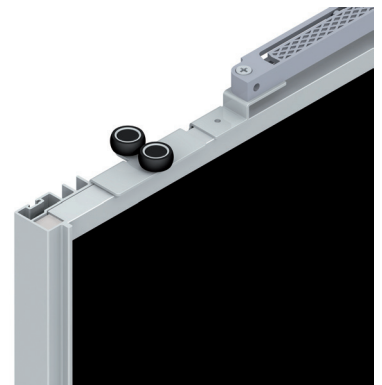

SCHUIFWANDSYSTEEM TERRA

5
b

	OMSCHRIJVING	UITVOERING	LENGTE	CODE
	Enkele bovenrail 	alu wit alu zilver	4 m 4 m	5805-1700 5805-1900
	Min. 1 lengte			
	Dubbele bovenrail 	alu wit alu zilver alu zwart	5 m 5 m 6 m	5805-1702 5805-1902 5805-1302
	Min. 1 lengte			
	Drievoudige bovenrail 	alu zilver	6 m	5805-1904
	Min. 1 lengte			
	Enkele onderrail Om in te frezen. 	alu wit alu zilver	4 m 4 m	5805-1750 5805-1950
	Min. 1 lengte			
	Dubbele onderrail 	alu wit alu zilver alu zwart	5 m 5 m 6 m	5805-1752 5805-1952 5805-1352
	Min. 1 lengte	 Extra te bestellen Montageclips	zwart	5805-1050
	Drievoudige onderrail 	alu zilver	6 m	5805-1954
	Min. 1 lengte	 Extra te bestellen Montageclips	zwart	5805-1050

5
b

	OMSCHRIJVING	UITVOERING	LENGTE	CODE
	Vertikaal profiel TR10V7  Min. 1 lengte	alu wit alu zilver	2,6 m 2,6 m	5805-2700 5805-2900
	Vertikaal profiel TR10DC  Min. 1 lengte	alu wit alu zilver	2,6 m 2,6 m	5805-2701 5805-2901
	Vertikaal profiel TR10CS  Min. 1 lengte	alu wit alu zilver	2,6 m 2,6 m	5805-2702 5805-2902
	Vertikaal profiel TR10ML  Min. 1 lengte	alu wit alu zilver	2,6 m 2,6 m	5805-2703 5805-2903
	Vertikaal profiel TR10  Min. 1 lengte	alu wit alu zilver	2,6 m 2,6 m	5805-2704 5805-2904
	Vertikaal profiel TR10MIN  Min. 1 lengte	alu wit alu zilver alu zwart	2,6 m 2,6 m 2,6 m	5805-2705 5805-2905 5805-2305
	Horizontaal U-profiel PRU10V (boven en onderprofiel)  Min. 1 lengte	alu wit alu zilver alu zwart	4 m 4 m 4 m	5805-2750 5805-2950 5805-2350
	Horizontaal H-profiel PRH10V (dwarsverdeling)  Min. 1 lengte	alu wit alu zilver alu zwart	4 m 4 m 4 m	5805-2751 5805-2951 5805-2351
	Dwarsverdeling zelfklevend Lengte: 2500 mm / Breedte: 20 mm Dwarsverdeling niet zelfklevend Lengte: 6000 mm / Breedte: 20 mm Min. 1 lengte	alu alu	2,5 m 6 m	5668-1520 7030-9620